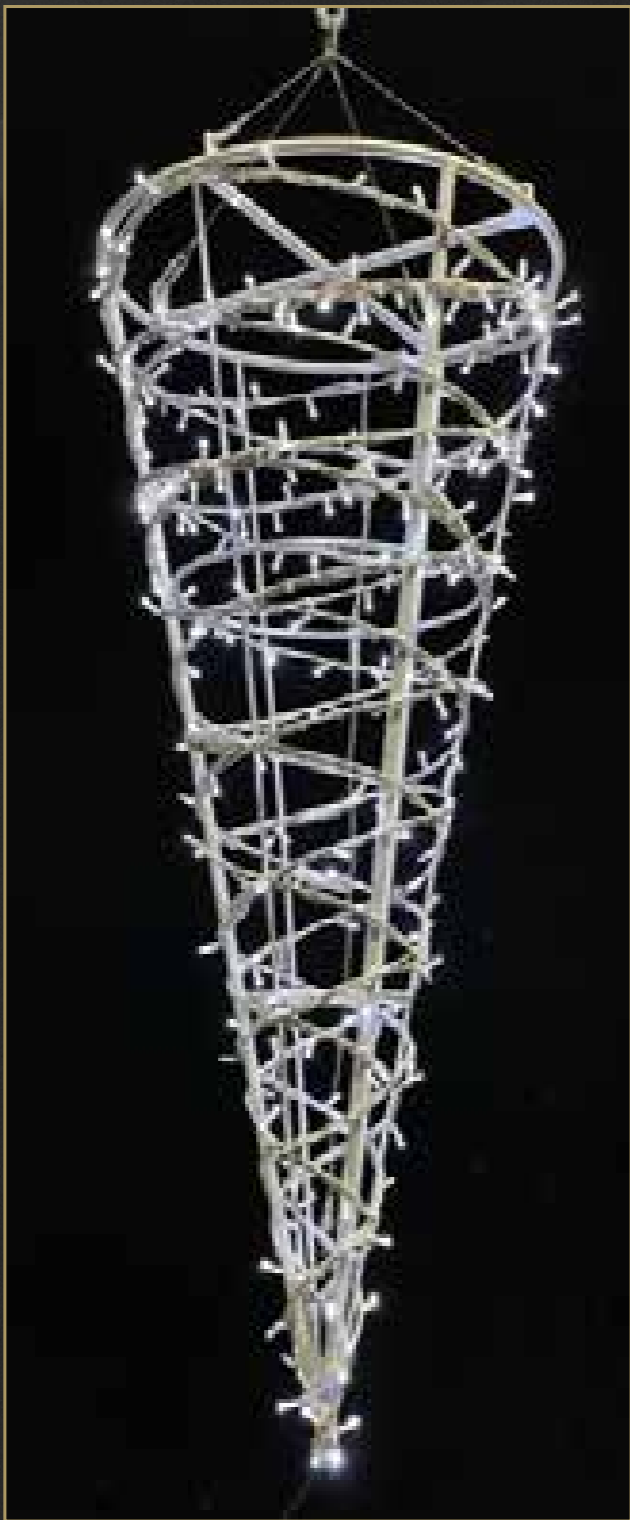

## GLITTERING STAR

UK984HS  
Glittering Star  
234 x 70cm  
WW 230V  
2 brackets, no carpet.

Quantity Available: 3  
**£232.89**