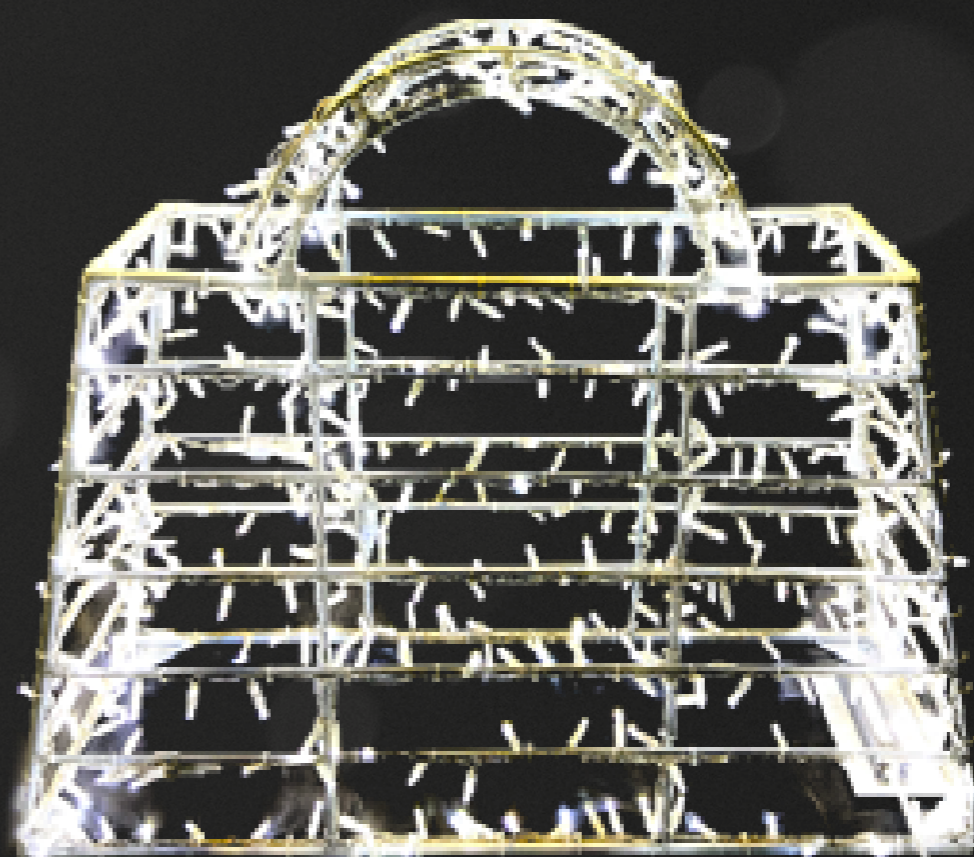

SINGLE PETAL CHANDELIER

UK1323HS
125cm (W) x 300cm (H) x 125cm (D)
36V LED White
Hanging
Indoor

Quantity Available: 2
£ 285.00

3D MEDIUM HANDBAG

UK1330HS
95cm (W) x 80cm (H) x 32cm (D)
WH LED RAL 9006
36v Includes Transformer(014-144)
Indoor

Quantity Available: 2
£ 285.00