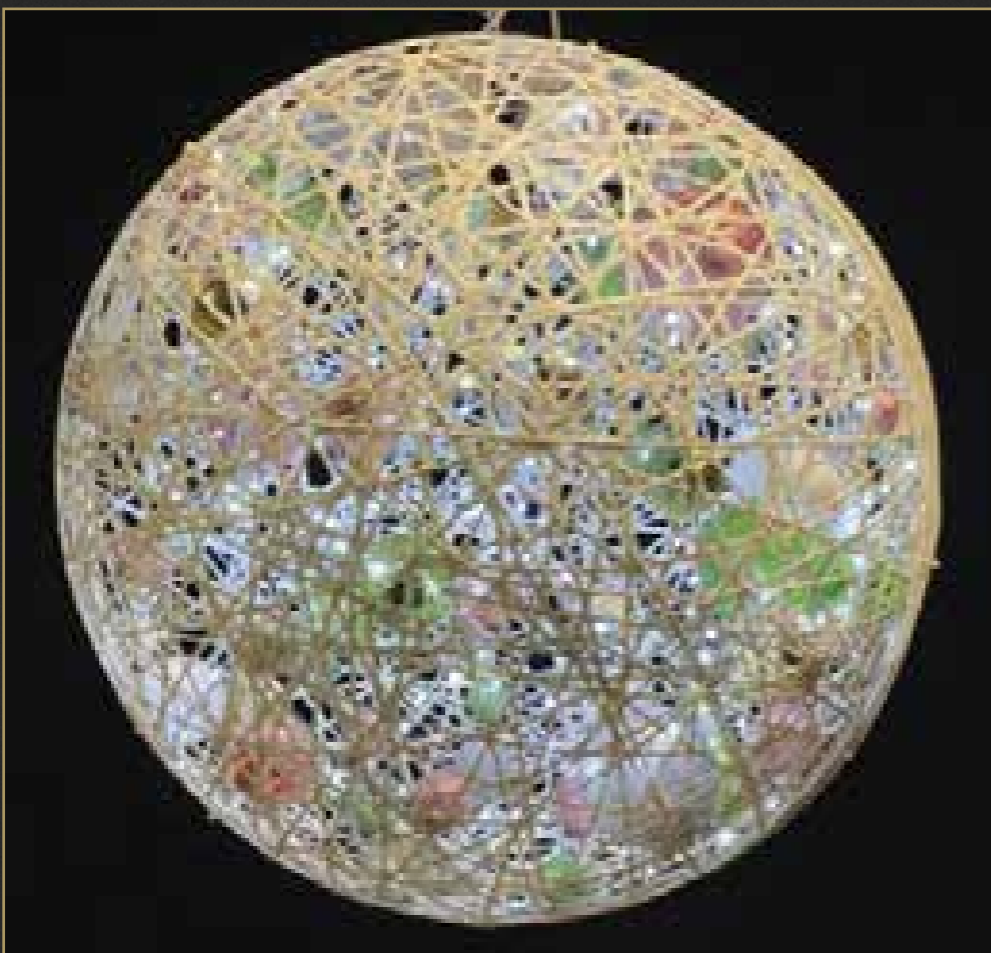

## TURQUOISE BOW

600-246HS

Turquoise bow for 1m Masson

L70xW10xH30

Quantity Available 3

£ 140.27