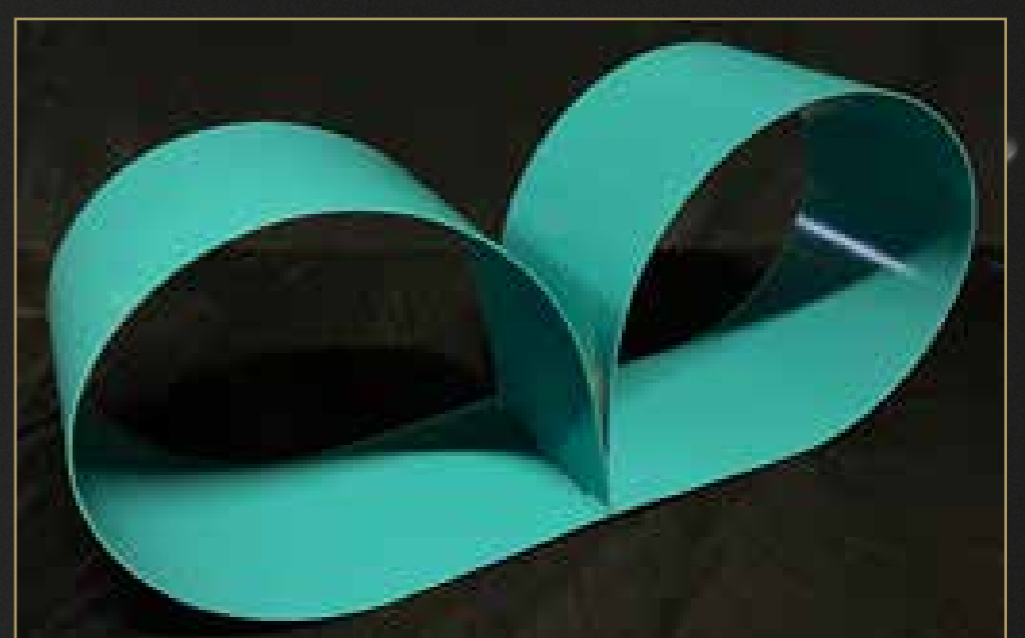

## TURQUOISE BOW

600-246HS-2

Turquoise bow for 1m Masson

L65xW20xH30

Quantity Available 3

£ 140.27