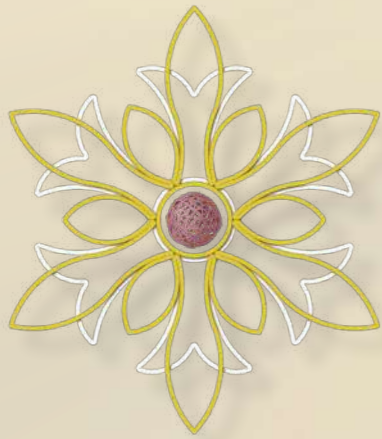

Flake Lilit

ARTICLE NR.
621-994
DIMENSIONS
~87 x 100 cm
WEIGHT
~2.5 kg
VOLT
no light
COLOUR
OP OP OP