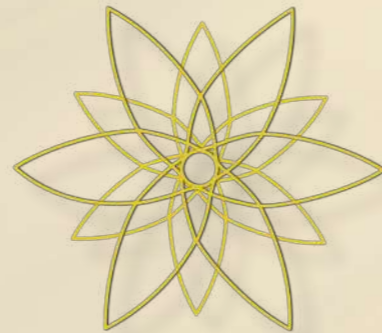

Flower

ARTICLE NR.
622-000
DIMENSIONS
~121 x 140 cm
WEIGHT
~2.6 kg
VOLT
no light
COLOUR
OP