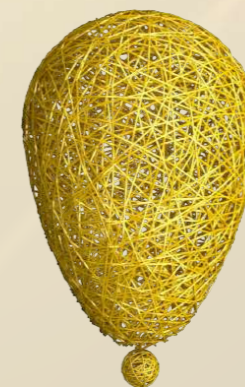

Organic Balloon

ARTICLE NR.
150-992

WEIGHT
~ 10 kg

WATT
no light

DIMENSIONS
~ 80 x 122 x 80 cm

VOLT
no light

COLOUR
0

COLOUR

Organic Balloon

ARTICLE NR.
150-984

WEIGHT
~ 10 kg

WATT
no light

DIMENSIONS
~ 80 x 122 x 80 cm

VOLT
no light

COLOUR
0

COLOUR