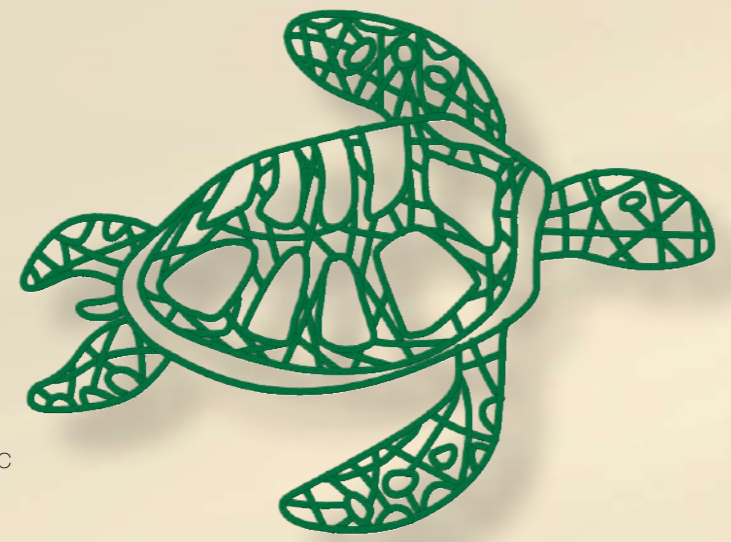

NEW

NEW
REganic

Turtle

ARTICLE NR.
622-320
DIMENSIONS
~120 x 90 cm

WEIGHT
~2.6 kg
VOLT
no lights

COLOUR
RE