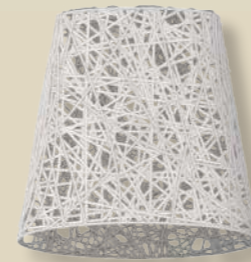

Organic Lampshade White

ARTICLE NR.
621-625

WEIGHT
~ 5.4 kg

DIMENSIONS
~ 73 x 100 x 73 cm

VOLT
no light

COLOUR
0