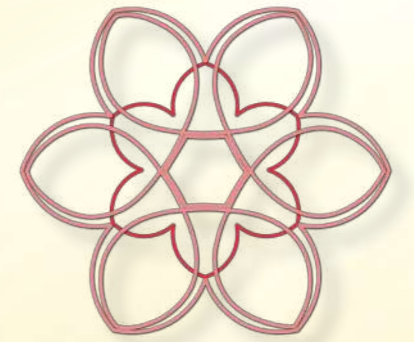

ARTICLE NR.
621-993
DIMENSIONS
Ø 130 cm
WEIGHT
~2.8 kg
VOLT
no light
COLOUR
OP OP

Ginella Lilit

ARTICLE NR.
621-996
DIMENSIONS
~87 x 100 cm
WEIGHT
~2.5 kg
VOLT
no light
COLOUR
OP OP

Vega Star

ARTICLE NR.
621-995
DIMENSIONS
Ø 100 x 30 cm
WEIGHT
~3.1 kg
VOLT
no light
COLOUR
OP OP