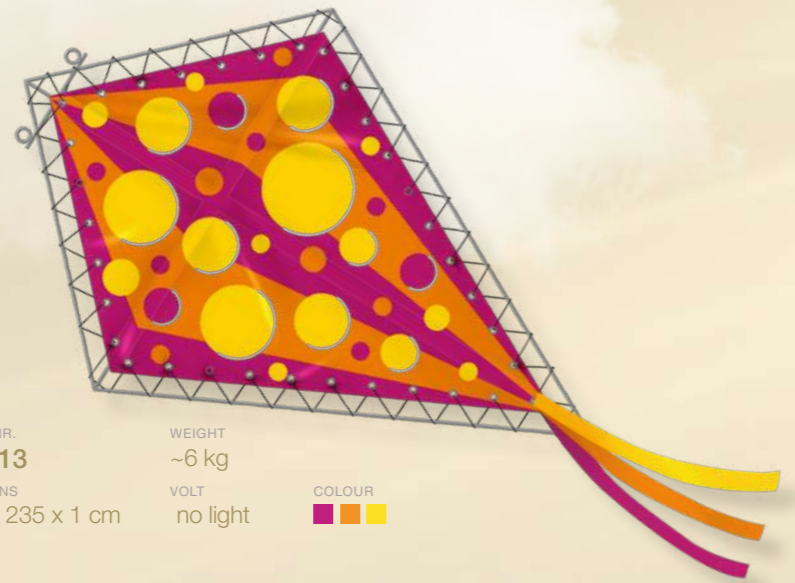

WEIGHT
~ 2 kg
VOLT
36 V

WATT
~ 3 W
COLOUR
LED RE

ARTICLE NR.
617-127
DIMENSIONS
~32 x 60 x 32 cm

WEIGHT
~ 2 kg
VOLT
36 V

WATT
~ 3 W
COLOUR
LED RE

NEW

Kite
ARTICLE NR.
037-113
DIMENSIONS
~121 x 235 x 1 cm
WEIGHT
~6 kg
VOLT
no light
COLOUR
■ ■ ■