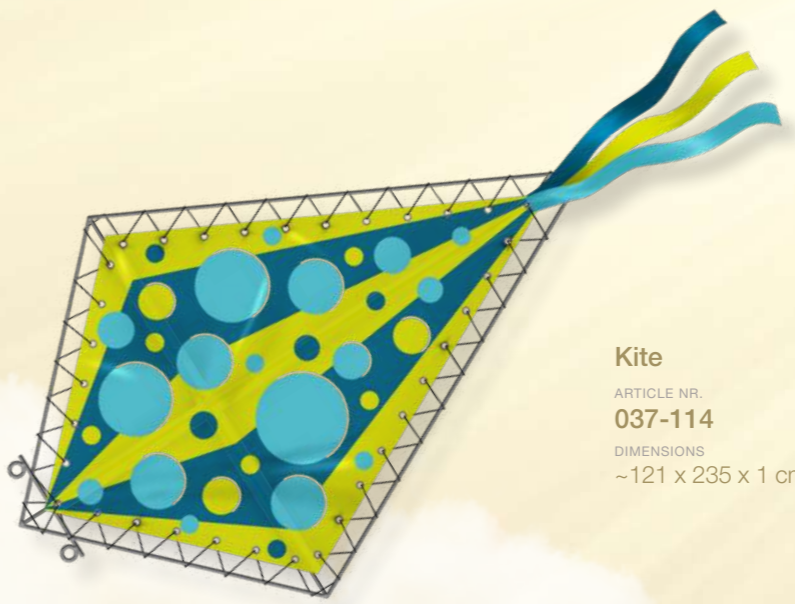

WEIGHT
~ 2 kg
VOLT
36 V

WATT
~ 3 W
COLOUR
LED RE

ARTICLE NR.
617-127
DIMENSIONS
~32 x 60 x 32 cm

WEIGHT
~ 2 kg
VOLT
36 V

WATT
~ 3 W
COLOUR
LED RE

NEW

Kite
ARTICLE NR.
037-113
DIMENSIONS
~121 x 235 x 1 cm
WEIGHT
~6 kg
VOLT
no light
COLOUR
■ ■ ■