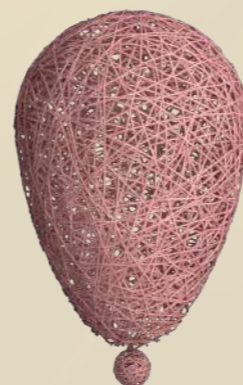

Organic Balloon

ARTICLE NR.
150-988

WEIGHT
~ 10 kg

WATT
no light

DIMENSIONS
~ 80 x 122 x 80 cm

VOLT
no light

COLOUR
0

COLOUR

Organic Balloon

ARTICLE NR.
150-992

WEIGHT
~ 10 kg

WATT
no light

DIMENSIONS
~ 80 x 122 x 80 cm

VOLT
no light

COLOUR
0

COLOUR