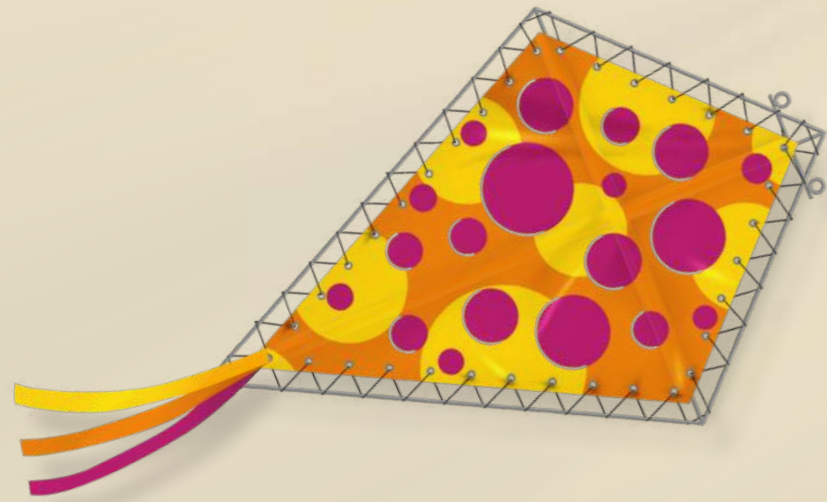

Kite
ARTICLE NR.
037-111
DIMENSIONS
~121 x 235 x 1 cm
WEIGHT
~6 kg
VOLT
no light
COLOUR
■ ■ ■