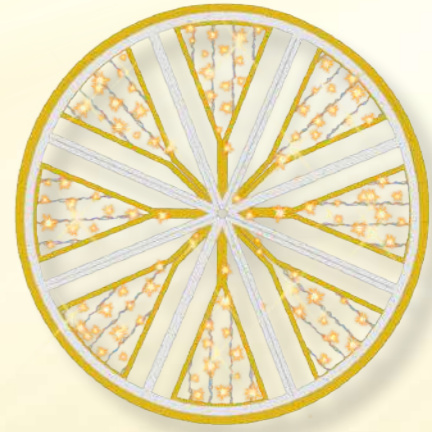

Citrus Lemon

ARTICLE NR.
621-653
DIMENSIONS
Ø 100 cm

WEIGHT
5.2 kg
VOLT
36 V

WATT
9 W
COLOUR
OP OP

LED