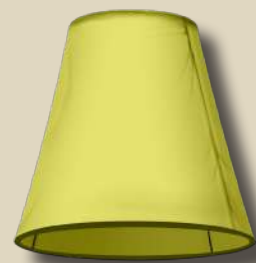

Rope mounted

Lampshade Orange

ARTICLE NR.
036-921

WEIGHT
~ 3.0 kg

DIMENSIONS
~ 76 x 70 76 cm

VOLT
no light

Lampshade Lime Yellow

ARTICLE NR.
036-923