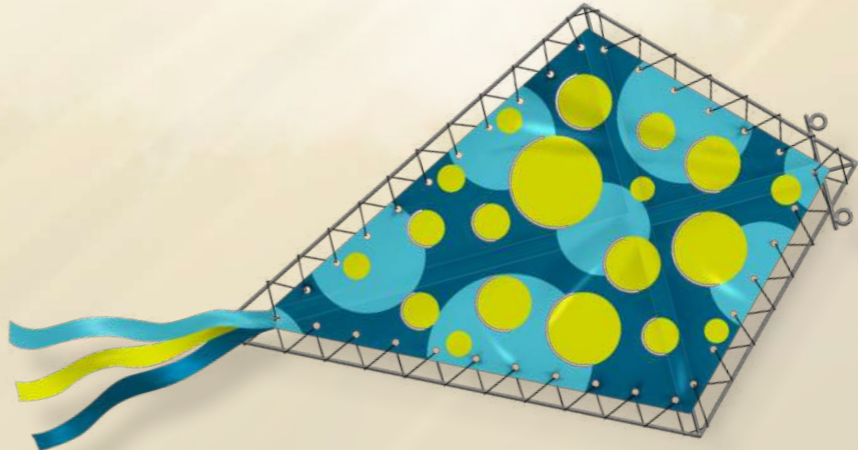

Kite
ARTICLE NR.
037-112
DIMENSIONS
~121 x 235 x 1 cm
WEIGHT
~6 kg
VOLT
no light
COLOUR
■ ■ ■

minimum order
quantity
5 pieces
per pattern