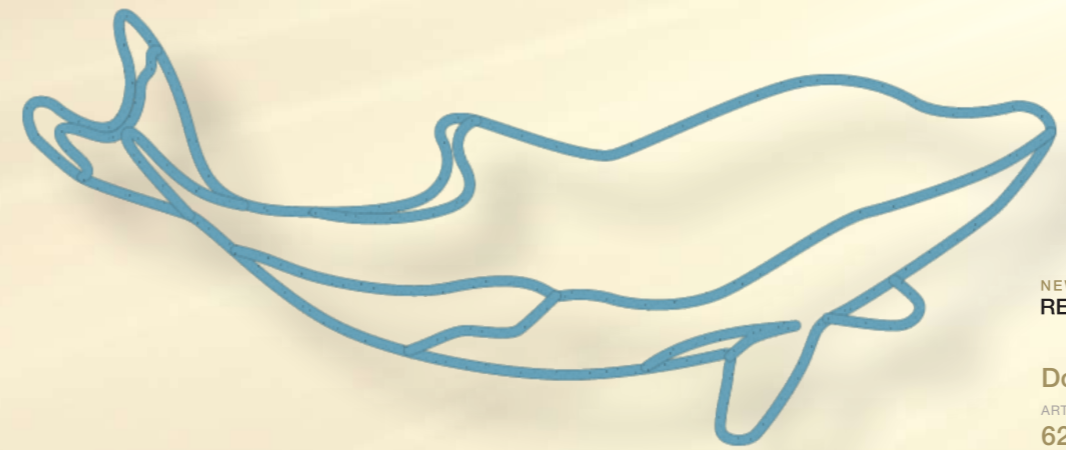

NEW

NEW
REganic

Turtle

ARTICLE NR.
622-320
DIMENSIONS
~120 x 90 cm

WEIGHT
~2.6 kg
VOLT
no lights

COLOUR
RE

NEW
REganic

Dolphin

ARTICLE NR.
622-321
DIMENSIONS
~125 x 52 cm

WEIGHT
~ 1 kg
VOLT
no lights

COLOUR
RE

NEW
REganic

Dolphin

ARTICLE NR.
622-322
DIMENSIONS
~140 x 45 cm

WEIGHT
~ 1.5 kg
VOLT
no lights

COLOUR
RE

NEW
REganic

Starfish

ARTICLE NR.
622-323
DIMENSIONS
~68 x 70 cm

WEIGHT
~ 1.0 kg
VOLT
no lights

COLOUR
RE

NEW
REganic

Seashell

ARTICLE NR.
622-324
DIMENSIONS
~46 x 43 cm

WEIGHT
~ 1.0 kg
VOLT
no lights

COLOUR
RE

NEW
REganic

Marine Coral

ARTICLE NR.
622-325
DIMENSIONS
~60 x 63 cm

WEIGHT
~ 0.9 kg
VOLT
no lights

COLOUR
RE

Rope mounted